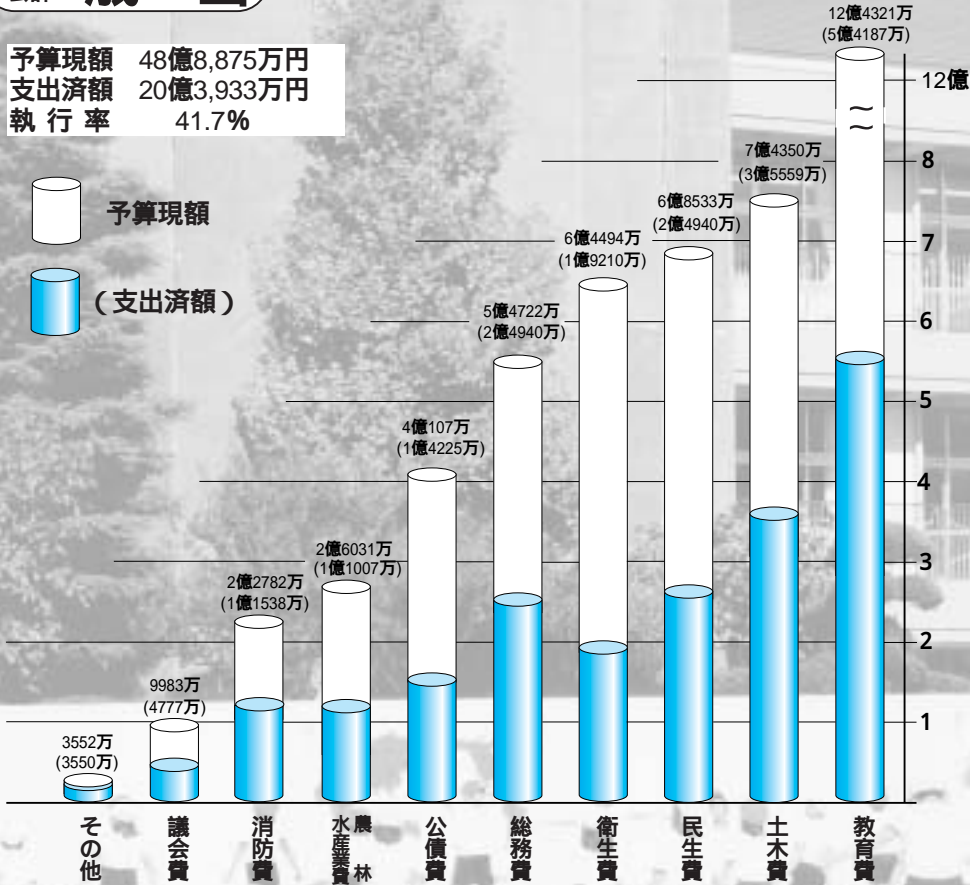

購入価格に0.9を掛けて、償却の基本になる金額を計算します。

農機具によって耐用年数・償却率が違います。(上表参考)トラクターの場合、耐用年数が8年で、償却率が0.125となります。

1年の償却期間を記入します。この年は、8月に購入したので5/12となります。2年目からは1年間で償却期間となるので12/12となり、償却費が累計で取得価格の95%になるまで経費算入できます。

他の人と共同で購入した場合や、農業以外にも使用している場合は計算方法が違いますので、役場税務課又は茂原税務署にお問い合わせください。

村の財政状況を

お知らせします

皆さんが納めた税金や地方交付税、国や県からの補助金などどのように使われているかを知っていただくために、村では年2回予算の執行状況を公表します。今回は平成13年度上半期（13年9月30日現在）です。

一般会計 歳出

予算現額 48億8,875万円
 支出済額 20億3,933万円
 執行率 41.7%

特別会計の状況

会計区分	予算現額	収入済額	収納率	支出済額	執行率
国民健康保険（事業勘定）	10億6,311万円	4億8,664万円	45.8%	4億4,700万円	42.0%
国民健康保険（施設勘定）	1億3,559万円	7,946万円	58.6%	6,102万円	45.0%
老人保健	11億2,702万円	4億5,141万円	40.1%	4億7,322万円	42.0%
公共下水道事業	11億8,551万円	3億2,840万円	27.7%	1億4,360万円	12.1%
工業用地開発事業	525万円	5,420万円	1,032.4%	65万円	12.4%
介護保険	4億432万円	1億3,998万円	34.6%	1億6,221万円	40.1%