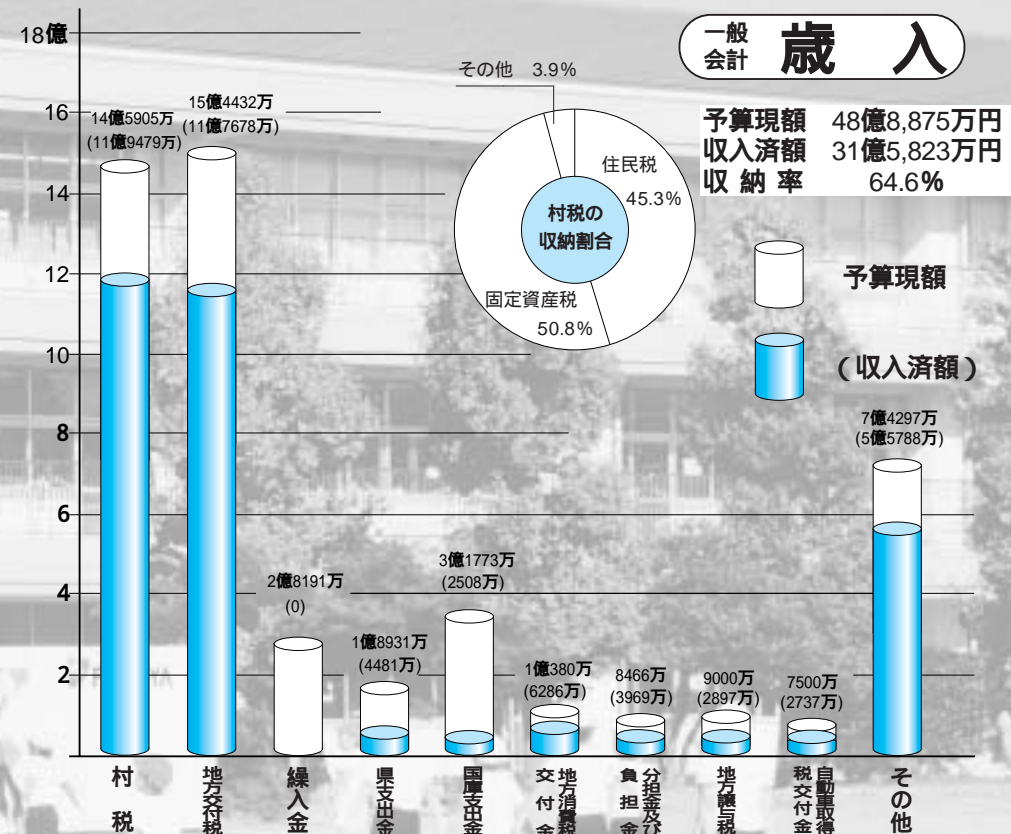

村の財政状況を

お知らせします

皆さんが納めた税金や地方交付税、国や県からの補助金などどのように使われているかを知っていただくために、村では年2回予算の執行状況を公表します。今回は平成13年度上半期（13年9月30日現在）です。

一般会計 歳出

予算現額 48億8,875万円
 支出済額 20億3,933万円
 執行率 41.7%

特別会計の状況

会計区分	予算現額	収入済額	収納率	支出済額	執行率
国民健康保険（事業勘定）	10億6,311万円	4億8,664万円	45.8%	4億4,700万円	42.0%
国民健康保険（施設勘定）	1億3,559万円	7,946万円	58.6%	6,102万円	45.0%
老人保健	11億2,702万円	4億5,141万円	40.1%	4億7,322万円	42.0%
公共下水道事業	11億8,551万円	3億2,840万円	27.7%	1億4,360万円	12.1%
工業用地開発事業	525万円	5,420万円	1,032.4%	65万円	12.4%
介護保険	4億432万円	1億3,998万円	34.6%	1億6,221万円	40.1%

一般会計 歳入

予算現額 48億8,875万円
 収入済額 31億5,823万円
 収納率 64.6%

村の財産

土地	建物	自動車	積立金
395,294㎡	36,791㎡	29台	14億253万円

地方債現在高

27億9,189万円

文化祭産業まつり会場図

文化祭会場・文化会館