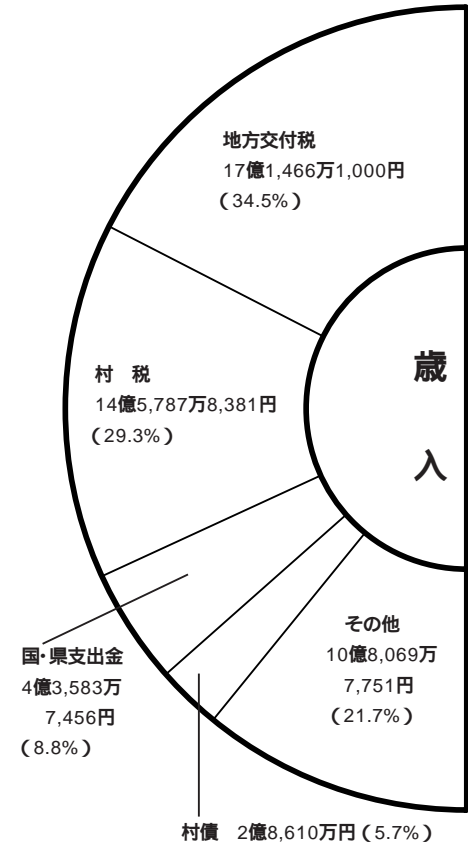

・長生中の君塚和樹くんが県中学校総合体育大会柔道男子個人の部優勝し全国大会出場

ちよっせいコスモスマツワりの
開催

景観形成事業で整備された大開堰「ふれあい散歩道」

平成12年度

一般会計

歳入 49億7,517万4,588円

その他	村民税	固定資産税	一世帯当たりが負担した村税
1万7,243円	13万3,230円	15万9,714円	31万187円

村の決算報告

歳出 45億6,421万3,684円
()内は構成比

(人口：14,446人 世帯：4,700世帯) 平成13年3月31日現在

一世帯当たりに使われたお金	総務費	土木費	衛生費	民生費	教育費	公債費	消防費	その他
97万1,109円	17万203円	16万9,405円	14万4,913円	13万9,405円	13万4,347円	8万9,079円	4万7,772円	7万5,985円

平成12年度決算の概要についてお知らせします。12年度予算は当初44億4,300万円でスタートしました。決算額は歳入が49億7,517万4,588円で、前年度に比べ3億4,491万6,155円の増となり、歳出は45億6,421万3,684円で1億3,519万2円の増となりました。