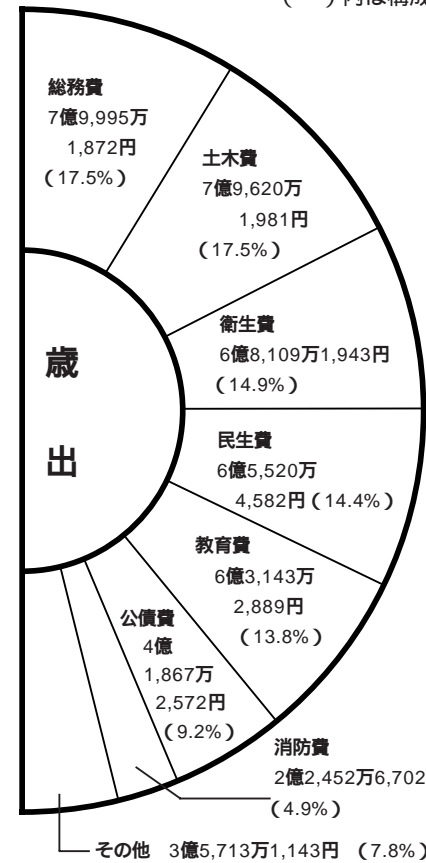

・長生中の君塚和樹くんが県中学校総合体育大会柔道男子個人の部優勝し全国大会出場

ちよっせいコスモスマツワりの
開催

景観形成事業で整備された大開堰「ふれあい散歩道」

平成12年度

一般会計

歳入 49億7,517万4,588円

その他	村民税	固定資産税	一世帯当たりが負担した村税
1万7,243円	13万3,230円	15万9,714円	31万187円

村の決算報告

歳出 45億6,421万3,684円
()内は構成比

(人口：14,446人 世帯：4,700世帯) 平成13年3月31日現在

一世帯当たりに使われたお金	総務費	土木費	衛生費	民生費	教育費	公債費	消防費	その他
97万1,109円	17万203円	16万9,405円	14万4,913円	13万9,405円	13万4,347円	8万9,079円	4万7,772円	7万5,985円

平成12年度決算の概要についてお知らせします。12年度予算は当初44億4,300万円でスタートしました。決算額は歳入が49億7,517万4,588円で、前年度に比べ3億4,491万6,155円の増となり、歳出は45億6,421万3,684円で1億3,519万2円の増となりました。