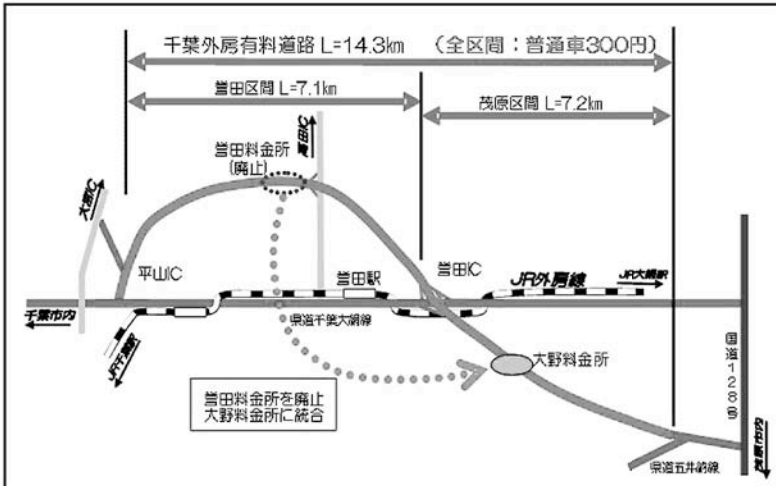

区間地図

行いますので手続きをしてください。

◇払い戻し期間

平成20年3月29日までの午前8時30分～午後5時(但し、土日、祝祭日、年末年始は除く)

◇払い戻し場所・問い合わせ

千葉市中央区中央4-13-28

新都市ビル9階

千葉県道路公社 業務部 業務課