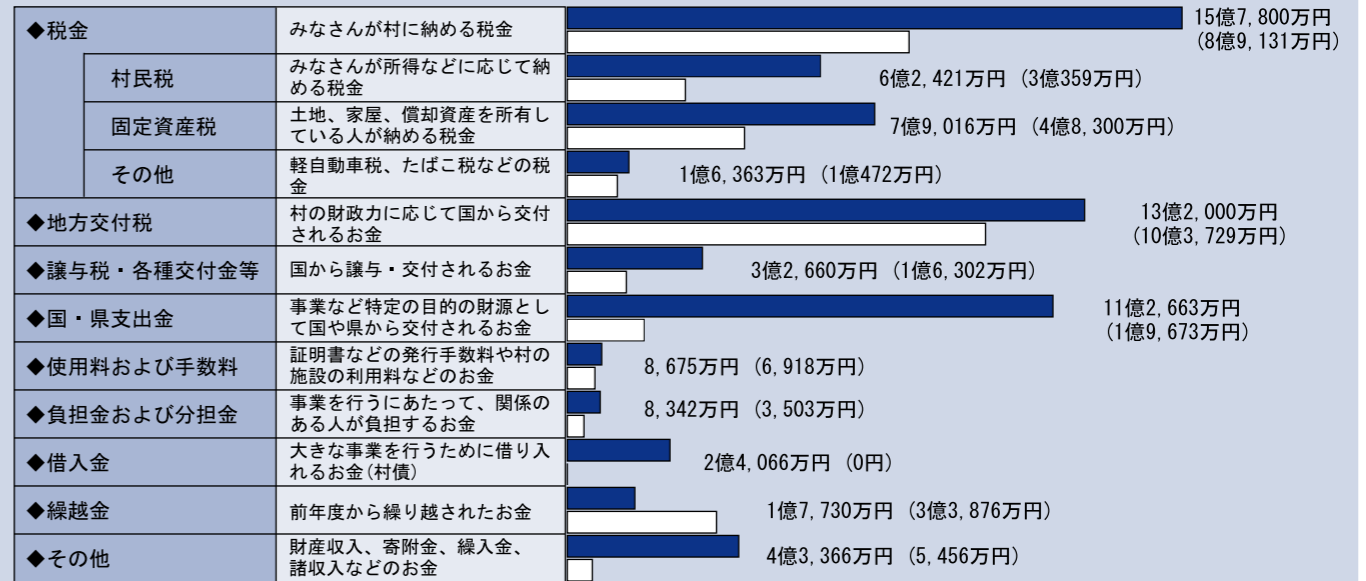

平成28年度 上半期 長生村の家計簿

みなさんが納めた税金、国や県からの交付金などが、どのように使われているかを知っていただくために、村では年2回、収入・支出の状況をお知らせしています。今回は平成28年度上半期(平成28年9月30日現在)です。問い合わせ 企画財政課 ☎(32)4743

●収入 予算現額 53億7,302万円 収入済額 27億8,588万円 (収納率51.8%)