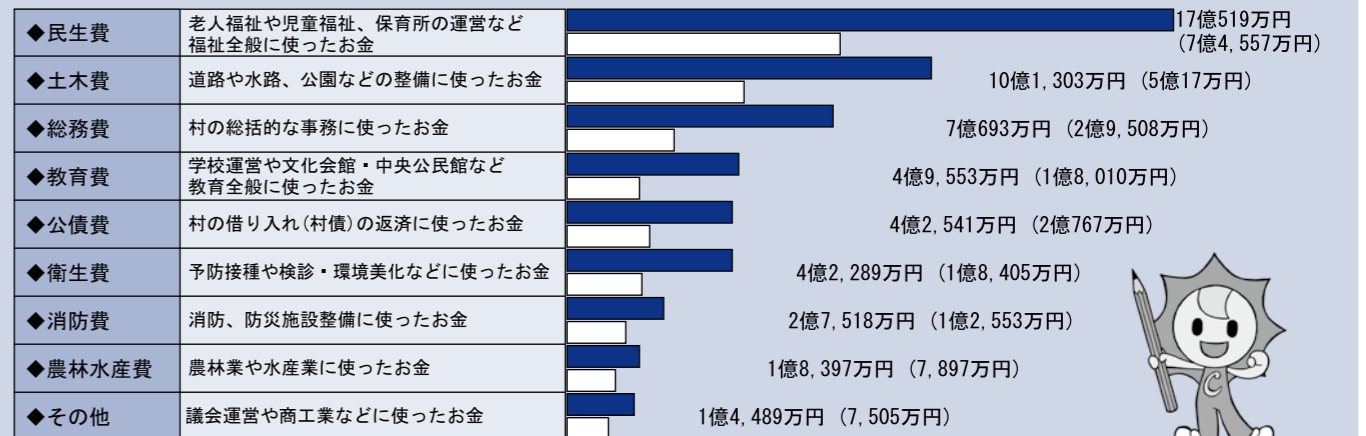

●支出 予算現額 53億7,302万円 支出済額 23億9,219万円 (執行率44.5%)