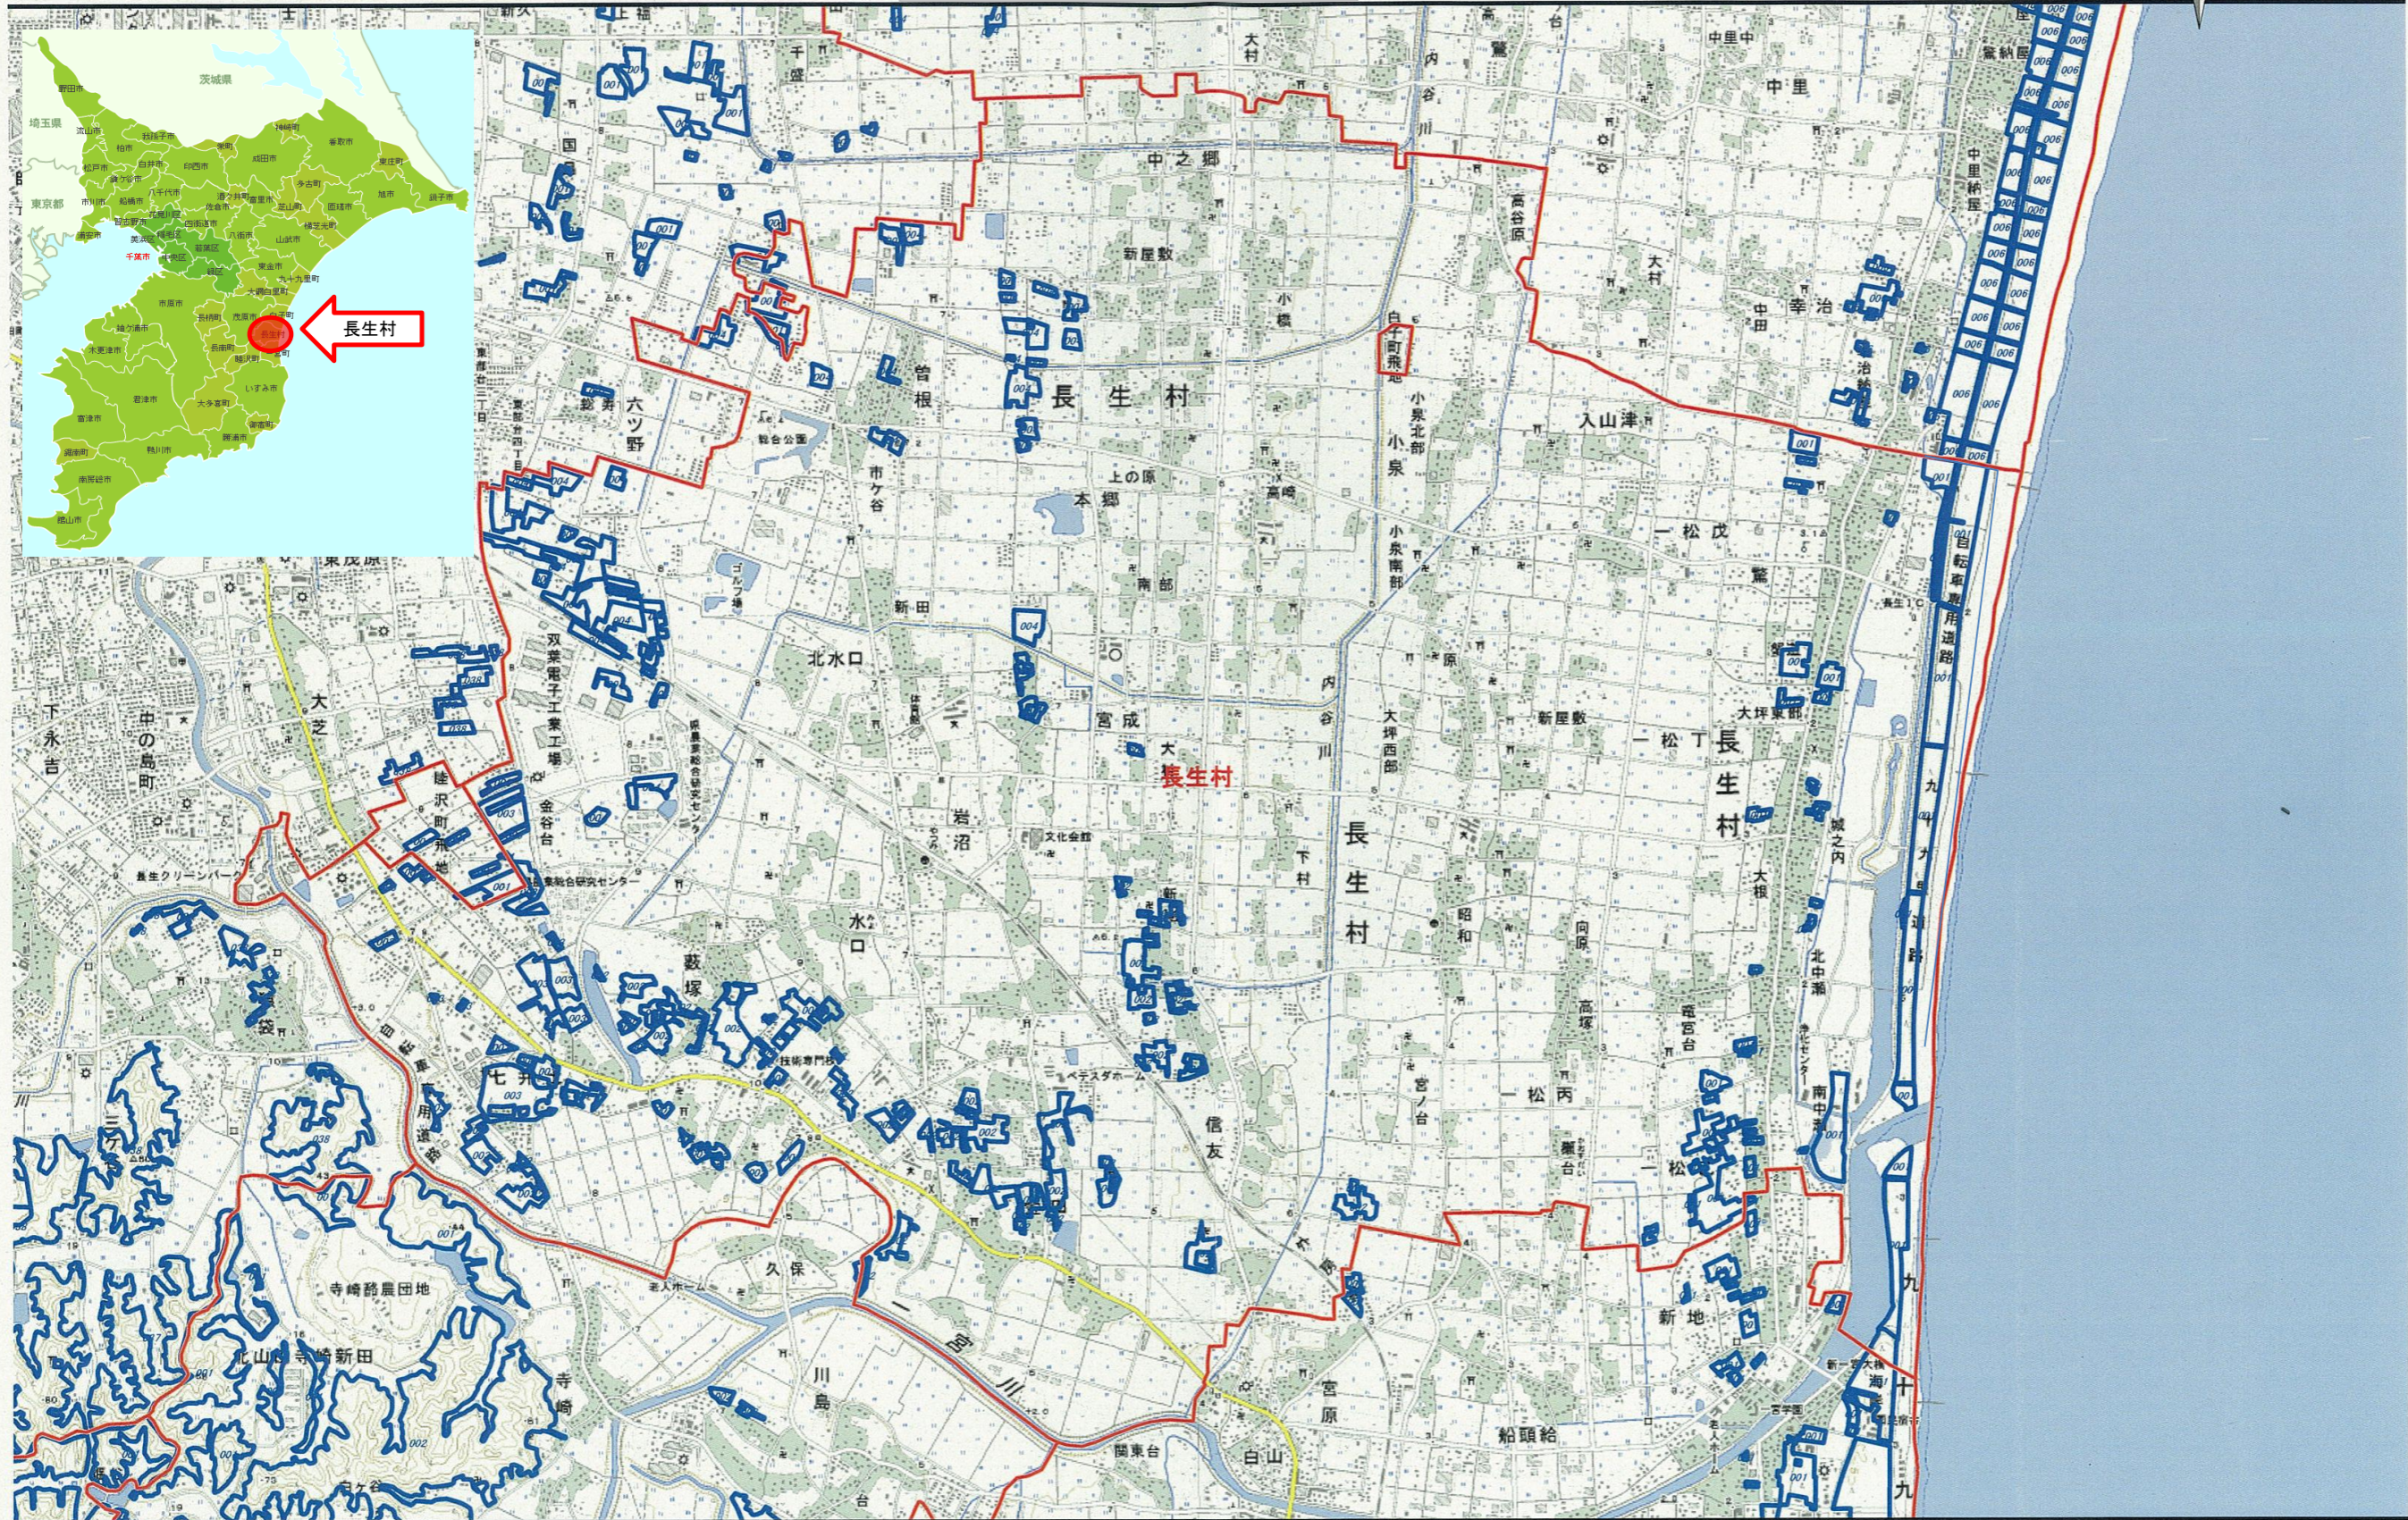

千葉県長生郡長生村位置図

1:25000

0 500 1000 1500 2000 (m)